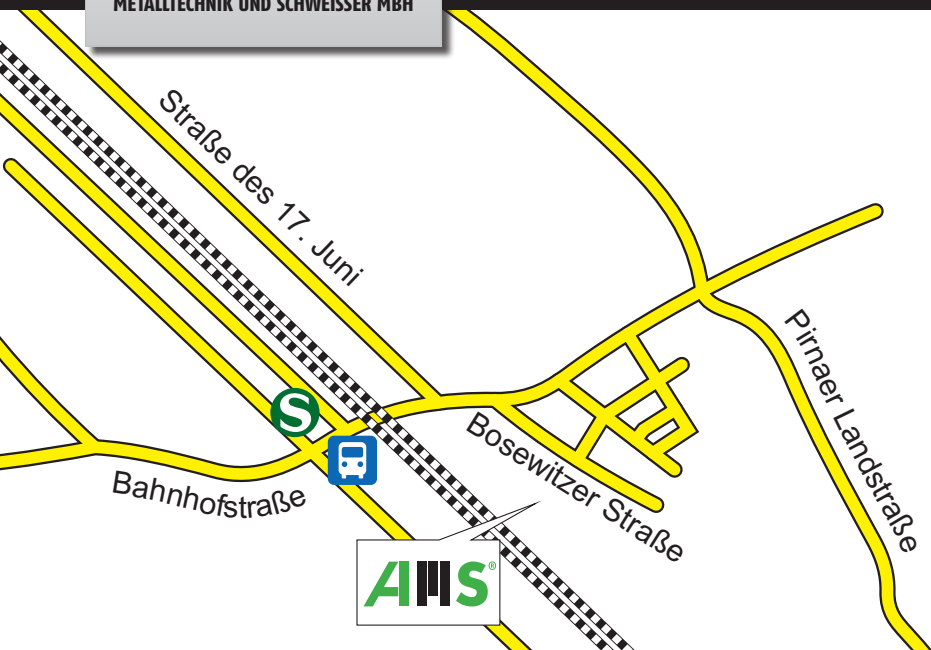

AMS[®]

AMS AUSBILDUNGSGESELLSCHAFT FÜR
METALLTECHNIK UND SCHWEISSER MBH

Anfahrt

AMS MBH · Bosewitzer Straße 20 · 01259 Dresden

Mit öffentlichen Verkehrsmitteln

- S-Bahn S2 bis Haltestelle „Dresden Niedersedlitz“
- mit dem Stadtbus Linien 73, 88 und 96 bis Haltestelle „Försterlingstraße“
- mit der Straßenbahn Linie 6 bis Haltestelle „Dresden-Niedersedlitz“
- von da aus zu Fuß die Bahnhofstraße Richtung Norden
- nach ca. 300 m rechts in die Bosewitzer Straße und dann wieder rechts
- auf das Firmengelände der SBS
- auf dem Firmengelände rechts große blaue Orientierungstafel

Mit dem Auto

- Anfahrt über A 17 Abfahrt Heidenau, dann links Richtung Dresden
- nächste Ampelkreuzung rechts in Lockwitztalstraße
- Richtung Bahnhof Dresden-Niedersedlitz
- unter der Eisenbahnunterführung durch, dann nach ca. 300 m rechts
- in der Bosewitzer Straße parken und dann rechts auf das Firmengelände der SBS
- auf dem Firmengelände rechts große blaue Orientierungstafel

anschließend steht schräg links ein großes AMS-Schild, dann zur Stahltür hinein bis zur Werkstatt im 1. OG