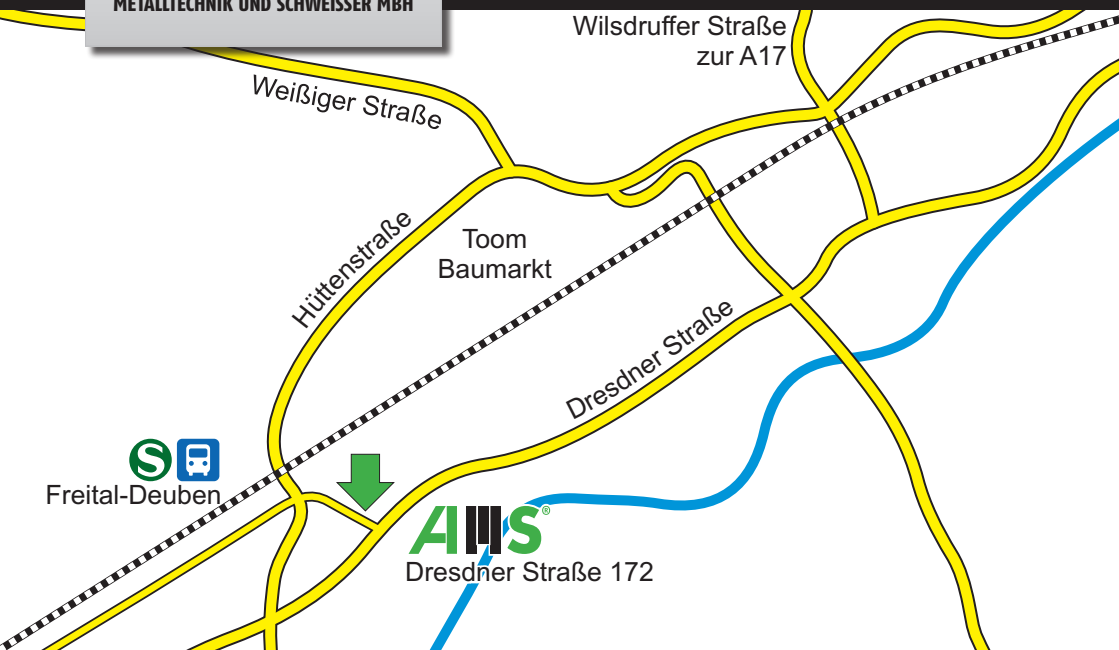

AMS[®]

AMS AUSBILDUNGSGESELLSCHAFT FÜR
METALLTECHNIK UND SCHWEISSER MBH

Anfahrt

Im TGZ FREITAL · Dresdner Straße 172 · 01705 Freital

Mit dem Auto

- Anfahrt über A17 Abfahrt Dresden-Gorbitz Richtung Kesselsdorf
- an der nächsten Ampelkreuzung links in die Kesselsdorfer Straße abbiegen Richtung Freital (S 36)
- im Stadtzentrum links auf die Dresdner Straße abbiegen
- nach der Tankstelle rechts in die Bahnhofstraße abbiegen
- auf der rückwärtigen Seite wieder rechts abbiegen (Parkhaus)

Mit Öffentlichen Verkehrsmitteln

- mit der S-Bahn S3 bis Haltestelle „Freital-Deuben“
- mit der Stadtlinie A, C, D, E, F sowie den Linien B / 66, 337, 344, 348, 363 und 376 bis Busbahnhof „Freital-Deuben“
- von da aus zu Fuß die Bahnhofstraße bzw. Hüttenstraße in nordöstlicher Richtung zum Technologie- und Gründerzentrum Freital