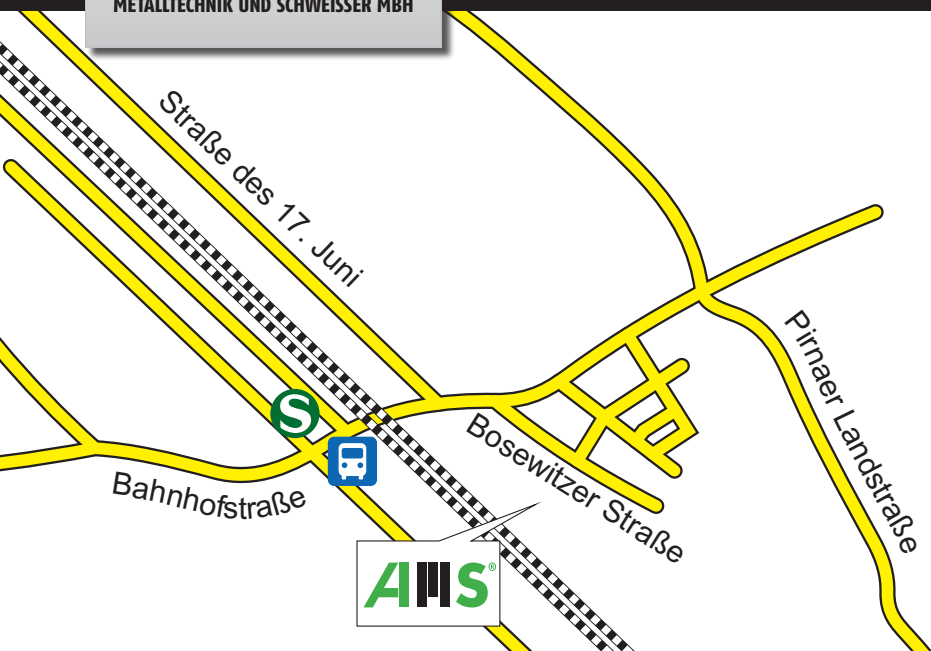

AMS[®]

AMS AUSBILDUNGSGESELLSCHAFT FÜR
METALLTECHNIK UND SCHWEISSER MBH

Anfahrt

AMS MBH · Bosewitzer Straße 20 · 01259 Dresden

Mit öffentlichen Verkehrsmitteln

- S-Bahn S2 bis Haltestelle „Dresden Niedersedlitz“
- mit dem Stadtbus Linien 73, 88 und 96 bis Haltestelle „Försterlingstraße“
- mit der Straßenbahn Linie 6 bis Haltestelle „Dresden-Niedersedlitz“
- von da aus zu Fuß die Bahnhofstraße Richtung Norden
- nach ca. 300 m rechts in die Bosewitzer Straße und dann wieder rechts
- auf das Firmengelände der SBS
- auf dem Firmengelände rechts große blaue Orientierungstafel

Mit dem Auto

- Anfahrt über A 17 Abfahrt Heidenau, dann links Richtung Dresden
- nächste Ampelkreuzung rechts in Lockwitztalstraße
- Richtung Bahnhof Dresden-Niedersedlitz
- unter der Eisenbahnunterführung durch, dann nach ca. 300 m rechts
- in der Bosewitzer Straße parken und dann rechts auf das Firmengelände der SBS
- auf dem Firmengelände rechts große blaue Orientierungstafel

anschließend steht schräg links ein großes AMS-Schild, dann zur Stahltür hinein bis zur Werkstatt im 1. OG